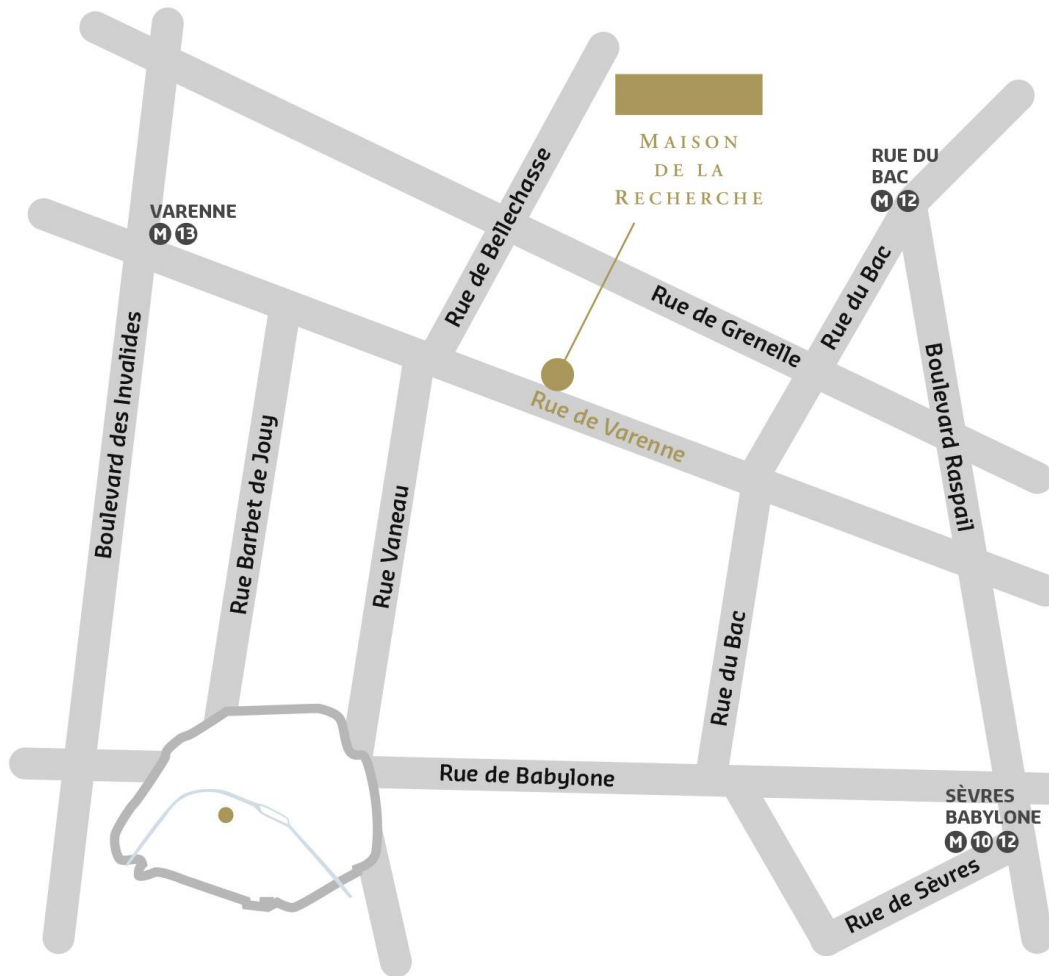

Localisation

et contact

VOTRE CONTACT PRIVILÉGIÉ

Annaëlle N'KAOUA

Tél. : +33 (0)1 44 39 75 53

annaelle.nkaoua@sodexo-prestige.fr

ADRESSE ET ACCÈS

Maison de la Recherche
54, rue de Varenne - 75007 Paris

Métro : Rue du Bac (ligne 12)
Sèvres-Babylone (ligne 10)
Varenne (ligne 13)

Parkings Velpeau et Montalembert

www.maisonrecherche-reception.fr

LIEUX & EVENEMENTS
PRESTIGE

sodexo